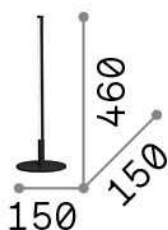

## Innen - Tischleuchten

<b>Ean</b>	8021696258911
<b>Artikel</b>	YOKO TL NERO
<b>Installation</b>	Tischleuchten
<b>Garantie</b>	5 years
<b>Bruttogewicht</b>	1.32 kg
<b>Volumen</b>	0.024696 m³

## Quellinfo

<b>Integrierte Quelle</b>	Integrated LED module
<b>Austauschbare Quelle</b>	Replaceable (by qualified operators only)
<b>Leistung</b>	LED 5 W
<b>Emissionen</b>	Direct
<b>Maximaler Verbrauch</b>	max 5,00 W
<b>Merkmale LED</b>	LED SMD
<b>CCT LED</b>	3000 K
<b>Dauer LED (t. 25°C)</b>	30000 h
<b>CRI</b>	> 80
<b>SDCM</b>	3
<b>Lichtstrahlfluss</b>	410 lm
<b>Nützlicher Lichtstrom</b>	260 lm
<b>Leuchtmittel enthalten</b>	1 - E14 OLIVA 4W 3000K CRI80 SATIN