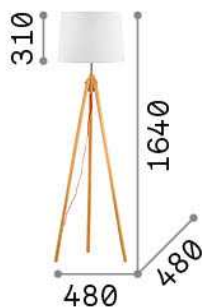

## Innen - Stehleuchten

<b>Ean</b>	8021696121406
<b>Artikel</b>	YORK PT1 BIANCO
<b>Installation</b>	Stehleuchten
<b>Garantie</b>	5 years
<b>Bruttogewicht</b>	2.81 kg
<b>Volumen</b>	0.024696 m <sup>3</sup>