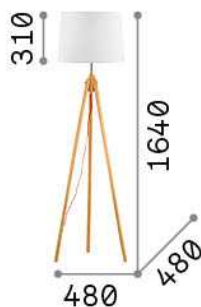

Quellinfo

Integrierte Quelle	Light bulb (not included)
Austauschbare Quelle	No
Leistung	E27 max 1 x 42 W
Emissionen	Diffuse
Maximaler Verbrauch	-