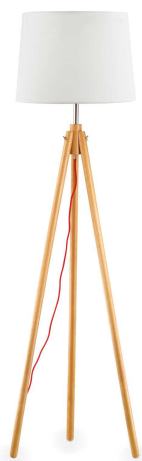

Allgemeine Information

Innen - Stehleuchten

Ean	8021696089805
Artikel	YORK PT1 WOOD
Installation	Stehleuchten
Garantie	5 years
Bruttogewicht	2.81 kg
Volumen	0.024696 m ³

Technische Information

Nettogewicht	2.81 kg
Isolationsklasse	II
Schutzindex	IP20
Einhaltung	CE
Betriebstemperatur	0° ~ +40 °C
Dimmer	NO
Leistung	220-240 V AC Integrated switch button
Energieversorgung	Not required

Quellinfo

Integrierte Quelle	Light bulb (not included)
Austauschbare Quelle	No
Leistung	E27 max 1 x 42 W
Emissionen	Diffuse
Maximaler Verbrauch	-