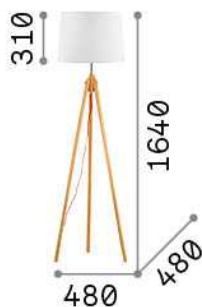

Allgemeine Information

Innen - Stehleuchten

Ean	8021696089805
Artikel	YORK PT1 WOOD
Installation	Stehleuchten
Garantie	5 years
Bruttogewicht	2.81 kg
Volumen	0.024696 m ³

Technische Information

Nettogewicht	2.81 kg
Isolationsklasse	II
Schutzindex	IP20
Einhaltung	CE
Betriebstemperatur	0° ~ +40 °C
Dimmer	NO
Leistung	220-240 V AC Integrated switch button
Energieversorgung	Not required