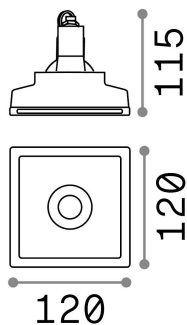

Allgemeine Information

Technisch - Einbauleuchte

Ean	8021696150284
Artikel	ZEPHYR FI D12
Installation	Einbauleuchte
Garantie	5 years
Bruttogewicht	1.03 kg
Volumen	0.003179 m ³

Technische Information

Nettogewicht	0.88 kg
Isolationsklasse	II
Schutzindex	IP20
Einhaltung	CE
Betriebstemperatur	0° ~ +40 °C
Dimmer	Determined by the light bulb
Leistung	220-240 V AC
Energieversorgung	Not required
Vertiefte Spezifikationen	123 x 123 - h. ≥ 180 , 9-15

Quellinfo

Integrierte Quelle	Light bulb (not included)
Austauschbare Quelle	No
Leistung	GU10 max 1 x 35 W
Emissionen	Direct
Maximaler Verbrauch	-