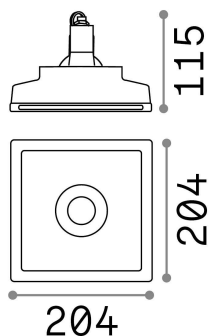

Allgemeine Information

Technisch - Einbauleuchte

Ean	8021696155722
Artikel	ZEPHYR FI D20
Installation	Einbauleuchte
Garantie	5 years
Bruttogewicht	1.66 kg
Volumen	0.0075 m ³

Technische Information

Nettogewicht	1.35 kg
Isolationsklasse	II
Schutzindex	IP20
Einhaltung	CE
Betriebstemperatur	0° ~ +40 °C
Dimmer	Determined by the light bulb
Leistung	220-240 V AC
Energieversorgung	Not required
Vertiefte Spezifikationen	207 x 207 - h. ≥ 180 , 9-15
Verstellbarkeit	vert. 0°-20° , orizz. 0°-110°

Quellinfo

Integrierte Quelle	Light bulb (not included)
Austauschbare Quelle	No
Leistung	GU10 max 1 x 35 W
Emissionen	Direct
Maximaler Verbrauch	-