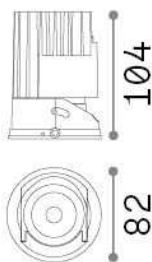

Allgemeine Information

Technisch - Einbauleuchte

Ean	8021696324845
Artikel	ZEUS SOURCE 21W 3000K
Installation	Einbauleuchte
Garantie	5 years
Bruttogewicht	0.74 kg
Volumen	0.002922 m ³

Technische Information

Nettogewicht	0.59 kg
Isolationsklasse	II
Schutzindex	IP20
Einhaltung	CE
Betriebstemperatur	0° ~ +40 °C
Dimmer	NO, On-Off
Leistung	220-240 V AC 50/60 Hz
Energieversorgung	Separate, included Replaceable (by qualified operators only), electronic, tridonic
einschließlich Zubehör	Frame, Reflector, Narrow beam lens, Honeycomb filter, Dimmable driver