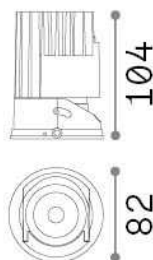

## Technische Information

<b>Nettogewicht</b>	0.59 kg
<b>Isolationsklasse</b>	II
<b>Schutzindex</b>	IP20
<b>Einhaltung</b>	CE
<b>Betriebstemperatur</b>	0° ~ +40 °C
<b>Dimmer</b>	NO, On-Off
<b>Leistung</b>	220-240 V AC 50/60 Hz
<b>Energieversorgung</b>	Separate, included Replaceable (by qualified operators only), electronic, tridonic
<b>einschließlich Zubehör</b>	Frame, Reflector, Narrow beam lens, Honeycomb filter, Dimmable driver