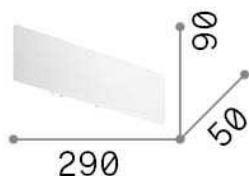

Allgemeine Information

Innen - Wandleuchten

Ean	8021696179315
Artikel	ZIG ZAG AP D29 3000K NERO
Installation	Wandleuchten
Garantie	5 years
Bruttogewicht	0.52 kg
Volumen	0.002025 m ³

Technische Information

Quellinfo

Integrierte Quelle	Integrated LED module
Austauschbare Quelle	No
Leistung	12,5 W
Emissionen	Indirect
Maximaler Verbrauch	max 12,50 W
Merkmale LED	LED SMD SAMSUNG
CCT LED	3000 K
Dauer LED (t. 25°C)	50000 h
CRI	> 80
Lichtstrahlwinkel	-
Lichtstrahlfluss	1450 lm
Nützlicher Lichtstrom	1310 lm
Photobiologisches Risiko	1