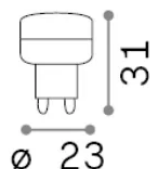

## Source info

<b>Power</b>	1,7 W
<b>Emission</b>	Diffuse
<b>Max consumption</b>	max 1,7 W
<b>CCT LED</b>	4000 K
<b>Duration LED (t. 25°C)</b>	15000 h
<b>CRI</b>	> 80
<b>Light beam</b>	110 °
<b>Useful light flux</b>	150 lm