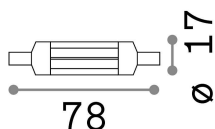

## Lampadine e accessori - Lampadine r7s

<b>Ean</b>	8021696266770
<b>Item</b>	R7s COB 06W 450Lm 3000K CRI80 DIMM
<b>Installation</b>	-
<b>Guarantee</b>	5 years
<b>Gross weight</b>	0.01 kg
<b>Volume</b>	3.4e-05 m <sup>3</sup>

## Source info

<b>Power</b>	6 W
<b>Emission</b>	Diffuse
<b>Max consumption</b>	max 5,90 W
<b>CCT LED</b>	3000 K
<b>Duration LED (t. 25°C)</b>	20000 h
<b>CRI</b>	> 80
<b>Light beam</b>	-
<b>Useful light flux</b>	450 lm
<b>Photobiological risk</b>	EXEMPT
<b>Standby power</b>	< 0.50 W