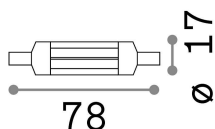

## Lampadine e accessori - Lampadine r7s

<b>Ean</b>	8021696272375
<b>Item</b>	R7s COB 07W 580Lm 4000K CRI80
<b>Installation</b>	-
<b>Guarantee</b>	5 years
<b>Gross weight</b>	0.01 kg
<b>Volume</b>	3.4e-05 m <sup>3</sup>

## Source info

<b>Power</b>	7 W
<b>Emission</b>	Diffuse
<b>Max consumption</b>	max 6,90 W
<b>CCT LED</b>	4000 K
<b>Duration LED (t. 25°C)</b>	20000 h
<b>CRI</b>	> 80
<b>Light beam</b>	-
<b>Useful light flux</b>	580 lm
<b>Photobiological risk</b>	EXEMPT