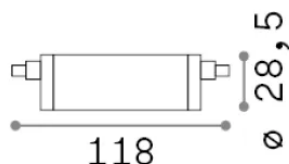

## Lampadine e accessori - Lampadine r7s

<b>Ean</b>	8021696296869
<b>Item</b>	R7s SMD 14W 1700Lm 4000K CRI80
<b>Installation</b>	-
<b>Warranty</b>	5 years
<b>Gross weight</b>	0.08 kg
<b>Volume</b>	0.000108 m <sup>3</sup>

## Source info

<b>Power</b>	14 W
<b>Emission</b>	Diffuse
<b>Max consumption</b>	max 14 W
<b>CCT LED</b>	4000 K
<b>Duration LED (t. 25°C)</b>	15000 h
<b>CRI</b>	> 80
<b>Light beam</b>	-
<b>Useful light flux</b>	1700 lm
<b>Photobiological risk</b>	EXEMPT