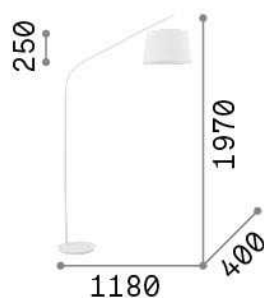

## Indoor - Floor lamps

|                     |                |
|---------------------|----------------|
| <b>Ean</b>          | 8021696110363  |
| <b>Item</b>         | DADDY PT1 NERO |
| <b>Installation</b> | Floor lamps    |
| <b>Guarantee</b>    | 5 years        |
| <b>Gross weight</b> | 7.25 kg        |
| <b>Volume</b>       | -              |

## Technical info

|                              |  |
|------------------------------|--|
| <b>Net weight</b>            | 7.25 kg                                  |
| <b>Insulation class</b>      | II                                       |
| <b>Protection index</b>      | IP20                                     |
| <b>Compliance</b>            | CE                                       |
| <b>Operating temperature</b> | 0° ~ +40 °C                              |
| <b>Dimmer</b>                | NO                                       |
| <b>Power output</b>          | 220-240 V AC<br>Integrated switch button |
| <b>Power supply</b>          | Not required                             |