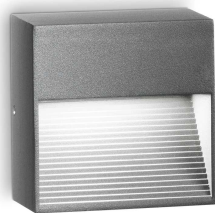

## Outdoor - Wall lamps

<b>Ean</b>	8021696122045
<b>Item</b>	DOWN AP1 ANTRACITE
<b>Installation</b>	Wall lamps
<b>Guarantee</b>	5 years
<b>Gross weight</b>	0.34 kg
<b>Volume</b>	0.000982 m <sup>3</sup>