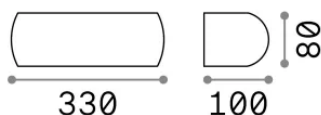

## Technical info

<b>Net weight</b>	0.9 kg
<b>Insulation class</b>	I
<b>Protection index</b>	IP54
<b>Compliance</b>	CE
<b>Operating temperature</b>	-15° ~ +45 °C
<b>Dimmer</b>	Non-dimmable
<b>Power output</b>	220-240 V AC
<b>Power supply</b>	Not required