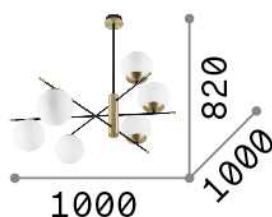

## Indoor - Ceiling lamps

<b>Ean</b>	8021696289496
<b>Item</b>	GOURMET PL6
<b>Installation</b>	Ceiling lamps
<b>Guarantee</b>	5 years
<b>Gross weight</b>	5.15 kg
<b>Volume</b>	0.101675 m <sup>3</sup>

## Technical info

<b>Net weight</b>	3.67 kg
<b>Insulation class</b>	II
<b>Protection index</b>	IP20
<b>Compliance</b>	CE
<b>Operating temperature</b>	0° ~ +40 °C
<b>Dimmer</b>	Determined by the light bulb
<b>Power output</b>	220-240 V AC
<b>Power supply</b>	Not required