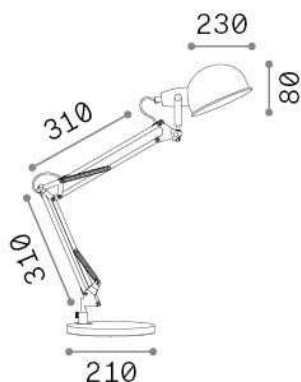

## Indoor - Table lamps

<b>Ean</b>	8021696313351
<b>Item</b>	JOHNNY TL1 NICKEL
<b>Installation</b>	Table lamps
<b>Guarantee</b>	5 years
<b>Gross weight</b>	4.44 kg
<b>Volume</b>	0.010935 m <sup>3</sup>

## Technical info

<b>Net weight</b>	2.4 kg
<b>Insulation class</b>	II
<b>Protection index</b>	IP20
<b>Compliance</b>	CE
<b>Operating temperature</b>	0° ~ +40 °C
<b>Dimmer</b>	NO
<b>Power output</b>	220-240 V AC Integrated switch button
<b>Power supply</b>	Not required