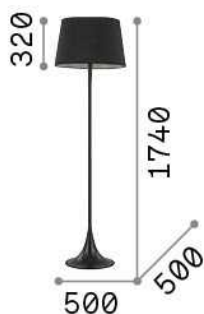

### Indoor - Floor lamps

<b>Ean</b>	8021696110240
<b>Item</b>	LONDON PT1 NERO
<b>Installation</b>	Floor lamps
<b>Guarantee</b>	5 years
<b>Gross weight</b>	7.12 kg
<b>Volume</b>	-