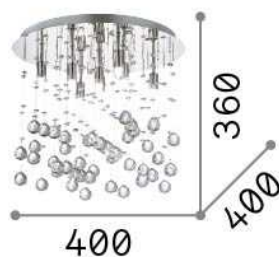

## Indoor - Ceiling lamps

<b>Ean</b>	8021696080932
<b>Item</b>	MOONLIGHT PL8 ORO
<b>Installation</b>	Ceiling lamps
<b>Guarantee</b>	5 years
<b>Gross weight</b>	3.8 kg
<b>Volume</b>	0.03978 m <sup>3</sup>