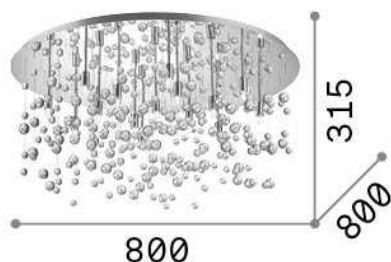

## Indoor - Ceiling lamps

<b>Ean</b>	8021696101194
<b>Item</b>	NEVE PL15 BIANCO
<b>Installation</b>	Ceiling lamps
<b>Guarantee</b>	5 years
<b>Gross weight</b>	14.63 kg
<b>Volume</b>	0.152352 m <sup>3</sup>