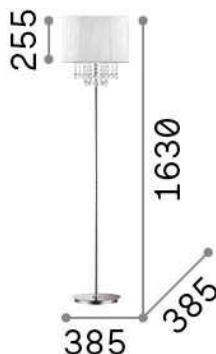

### Indoor - Floor lamps

<b>Ean</b>	8021696068275
<b>Item</b>	OPERA PT1
<b>Installation</b>	Floor lamps
<b>Guarantee</b>	5 years
<b>Gross weight</b>	5.72 kg
<b>Volume</b>	-