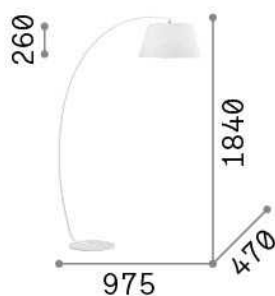

## Indoor - Floor lamps

<b>Ean</b>	8021696051741
<b>Item</b>	PAGODA PT1 BIANCO
<b>Installation</b>	Floor lamps
<b>Guarantee</b>	5 years
<b>Gross weight</b>	10.87 kg
<b>Volume</b>	-