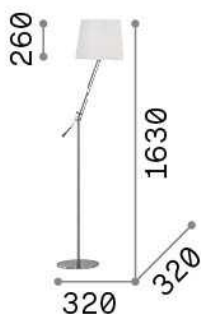

### Indoor - Floor lamps

<b>Ean</b>	8021696014609
<b>Item</b>	REGOL PT1
<b>Installation</b>	Floor lamps
<b>Guarantee</b>	5 years
<b>Gross weight</b>	7.04 kg
<b>Volume</b>	0.0702 m <sup>3</sup>