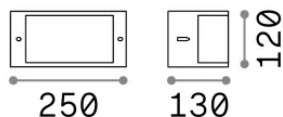

## Technical info

<b>Net weight</b>	0.6 kg
<b>Insulation class</b>	I
<b>Protection index</b>	IP44
<b>Compliance</b>	CE
<b>Operating temperature</b>	-
<b>Dimmer</b>	Non-dimmable
<b>Power output</b>	220-240 V AC
<b>Power supply</b>	Not required