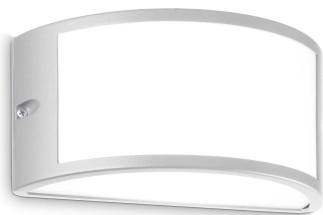

## Outdoor - Wall lamps

<b>Ean</b>	8021696322735
<b>Item</b>	REX-1 AP1 GRIGIO
<b>Installation</b>	Wall lamps
<b>Guarantee</b>	5 years
<b>Gross weight</b>	0.8 kg
<b>Volume</b>	0.00648 m <sup>3</sup>