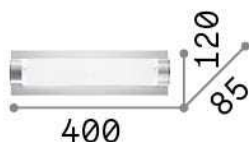

## Indoor - Wall lamps

<b>Ean</b>	8021696051857
<b>Item</b>	TUDOR AP2
<b>Installation</b>	Wall lamps
<b>Guarantee</b>	5 years
<b>Gross weight</b>	1.44 kg
<b>Volume</b>	0.0088 m <sup>3</sup>

## Technical info

<b>Net weight</b>	1.13 kg
<b>Insulation class</b>	I
<b>Protection index</b>	IP20
<b>Compliance</b>	CE
<b>Operating temperature</b>	0° ~ +40 °C
<b>Dimmer</b>	Determined by the light bulb
<b>Power output</b>	220-240 V AC
<b>Power supply</b>	Not required