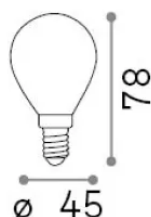

Información general

Lampadine e accessori - Sfera

Ean	8021696289229
Artículo	E14 SFERA 4W 3000K CRI80 BIANCO DIMM
Instalación	-
Garantía	5 years
Peso bruto	0.03 kg
Volumen	0.000272 m ³

Información técnica

Peso neto	0.03 kg
Clase de aislamiento	-
Cumplimiento	CE
Salida de potencia	220-240 V AC 50/60 Hz
Dimmer	1, TRIAC
Fuente de alimentación	Not required

Información de la fuente

Poder	4 W
Emisiones	Diffuse
Consumo máximo	max 4 W
CCT LED	3000 K
Duración LED (t. 25°C)	25000 h
CRI	> 80
Ángulo del haz de luz	-
Luz útil	340 lm
Energía de reserva	< 0.50 W