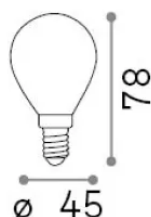

Información general

Lampadine e accessori - Sfera

Ean	8021696289212
Artículo	E14 SFERA 4W 3000K CRI90 BIANCO
Instalación	-
Garantía	5 years
Peso bruto	0.03 kg
Volumen	0.000272 m ³

Información técnica

Peso neto	0.03 kg
Clase de aislamiento	-
Cumplimiento	CE
Salida de potencia	220-240 V AC 50/60 Hz
Dimmer	Non-dimmable, On-Off
Fuente de alimentación	Not required

Información de la fuente

Poder	4 W
Emisiones	Diffuse
Consumo máximo	max 4 W
CCT LED	3000 K
Duración LED (t. 25°C)	25000 h
CRI	> 90
Ángulo del haz de luz	-
Luz útil	340 lm