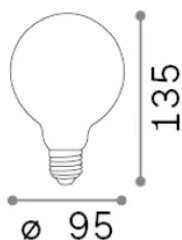

Información general

Lampadine e accessori - Globo small

Ean	8021696277790
Artículo	E27 GLOBO D095 08W 3000K CRI80 SATIN INTERA DIMM
Instalación	-
Garantía	5 years
Peso bruto	0.14 kg
Volumen	0.001309 m ³

Información técnica

Peso neto	0.06 kg
Clase de aislamiento	-
Cumplimiento	CE
Salida de potencia	220-240 V AC 50 Hz
Dimmer	1, TRIAC
Fuente de alimentación	Not required

Información de la fuente

Poder	8 W
Emisiones	Diffuse
Consumo máximo	max 8 W
CCT LED	3000 K
Duración LED (t. 25°C)	15000 h
CRI	> 80
Ángulo del haz de luz	-
Luz útil	900 lm
Riesgo fotobiológico	1
Energía de reserva	< 0.50 W