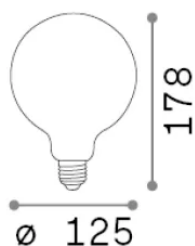

Información general

Lampadine e accessori - Globo big

Ean	8021696277813
Artículo	E27 GLOBO D125 08W 3000K CRI80 SATIN INTERA DIMM
Instalación	-
Garantía	5 years
Peso bruto	0.24 kg
Volumen	0.003211 m ³

Información técnica

Peso neto	0.09 kg
Clase de aislamiento	-
Cumplimiento	CE
Salida de potencia	220-240 V AC 50 Hz
Dimmer	1, TRIAC
Fuente de alimentación	Not required

Información de la fuente

Poder	8 W
Emisiones	Diffuse
Consumo máximo	max 8 W
CCT LED	3000 K
Duración LED (t. 25°C)	15000 h
CRI	> 80
Ángulo del haz de luz	-
Luz útil	900 lm
Riesgo fotobiológico	1
Energía de reserva	< 0.50 W