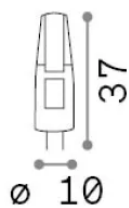

Información general

Lampadine e accessori - Lampadine g4

Ean	8021696266282
Articulo	G4 2.0W 3000K CRI80 DIMM
Instalación	-
Garantía	5 years
Peso bruto	0.01 kg
Volumen	8e-06 m ³

Información técnica

Peso neto	0.01 kg
Clase de aislamiento	-
Cumplimiento	CE
Salida de potencia	12 V DC
Dimmer	1, Phase-cut
Fuente de alimentación	Required, remoted, not included