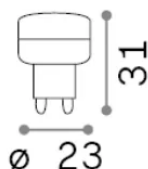

Información general

Lampadine e accessori - Lampadine g9

Ean	8021696270104
Articulo	G9 1.7W 3000K CRI80
Instalación	-
Garantía	5 years
Peso bruto	0.2 kg
Volumen	3.8E-5 m ³

Información técnica

Peso neto	0.1 kg
Clase de aislamiento	0
Cumplimiento	CE
Salida de potencia	100-240 V AC 50/60 Hz
Dimmer	Non-dimmable, On-Off
Fuente de alimentación	Not required

Información de la fuente

Poder	1,7 W
Emisiones	Diffuse
Consumo máximo	max 1,7 W
CCT LED	3000 K
Duración LED (t. 25°C)	15000 h
CRI	> 80
Ángulo del haz de luz	110 °
Luz útil	150 lm