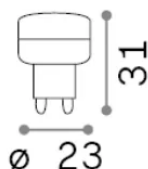

Información general

Lampadine e accessori - Lampadine g9

Ean	8021696270111
Articulo	G9 1.7W 4000K CRI80
Instalación	-
Garantía	5 years
Peso bruto	0.2 kg
Volumen	4.4E-5 m ³

Información técnica

Peso neto	0.1 kg
Clase de aislamiento	0
Cumplimiento	CE
Salida de potencia	100-240 V AC 50/60 Hz
Dimmer	Non-dimmable, On-Off
Fuente de alimentación	Not required

Información de la fuente

Poder	1,7 W
Emisiones	Diffuse
Consumo máximo	max 1,7 W
CCT LED	4000 K
Duración LED (t. 25°C)	15000 h
CRI	> 80
Ángulo del haz de luz	110 °
Luz útil	150 lm