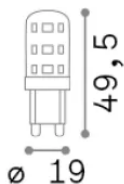

## Información de la fuente

<b>Poder</b>	3,5 W
<b>Emisiones</b>	Diffuse
<b>Consumo máximo</b>	max 3,5 W
<b>CCT LED</b>	3000 K
<b>Duración LED (t. 25°C)</b>	15000 h
<b>CRI</b>	> 80
<b>Ángulo del haz de luz</b>	-
<b>Luz útil</b>	420 lm
<b>Riesgo fotobiológico</b>	1
<b>Energía de reserva</b>	< 0.50 W