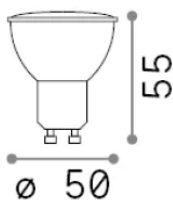

Información general

Lampadine e accessori - Lampadine gu10

Ean	8021696307619
Articulo	GU10 05W 380Lm 2700K CRI95
Instalación	-
Garantía	5 years
Peso bruto	0.04 kg
Volumen	0.000138 m ³

Información técnica

Peso neto	0.03 kg
Clase de aislamiento	-
Cumplimiento	CE
Salida de potencia	220-240 V AC 50/60 Hz
Dimmer	Non-dimmable, On-Off
Fuente de alimentación	Not required

Información de la fuente

Poder	5 W
Emisiones	Direct
Consumo máximo	max 5 W
CCT LED	2700 K
Duración LED (t. 25°C)	25000 h
CRI	> 95
Ángulo del haz de luz	50 °
Luz útil	380 lm