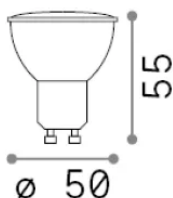

Información general

Lampadine e accessori - Lampadine gu10

Ean	8021696307626
Articulo	GU10 07W 600Lm 2700K CRI95
Instalación	-
Garantía	5 years
Peso bruto	0.04 kg
Volumen	0.00015 m ³

Información técnica

Peso neto	0.03 kg
Clase de aislamiento	-
Cumplimiento	CE
Salida de potencia	220-240 V AC 50/60 Hz
Dimmer	Non-dimmable, On-Off
Fuente de alimentación	Not required

Información de la fuente

Poder	7 W
Emisiones	Direct
Consumo máximo	max 7 W
CCT LED	2700 K
Duración LED (t. 25°C)	25000 h
CRI	> 95
Ángulo del haz de luz	108 °
Luz útil	600 lm