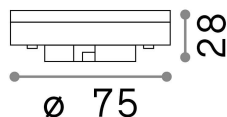

Información general

Lampadine e accessori - Lampadine gx53

Ean	8021696101385
Artículo	GX53 7W 3000K CRI80
Instalación	-
Garantía	5 years
Peso bruto	0.03 kg
Volumen	0.000192 m ³

Información técnica

Peso neto	0.03 kg
Clase de aislamiento	-
Cumplimiento	CE
Salida de potencia	220-240 V AC 50/60 Hz
Dimmer	NO, On-Off
Fuente de alimentación	Not required

Información de la fuente

Poder	7 W
Emisiones	Direct
Consumo máximo	max 7,00 W
CCT LED	3000 K
Duración LED (t. 25°C)	25000 h
CRI	> 80
Ángulo del haz de luz	110 °
Luz útil	600 lm
Riesgo fotobiológico	EXEMPT