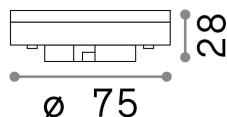

Información general

Lampadine e accessori - Lampadine gx53

Ean	8021696253404
Articulo	GX53 7W 4000K CRI80
Instalación	-
Garantía	5 years
Peso bruto	0.03 kg
Volumen	0.000169 m ³

Información técnica

Peso neto	0.03 kg
Clase de aislamiento	-
Cumplimiento	CE
Salida de potencia	220-240 V AC 50/60 Hz
Dimmer	NO, On-Off
Fuente de alimentación	Not required

Información de la fuente

Poder	7 W
Emisiones	Direct
Consumo máximo	max 7,00 W
CCT LED	4000 K
Duración LED (t. 25°C)	25000 h
CRI	> 80
Ángulo del haz de luz	110 °
Luz útil	610 lm