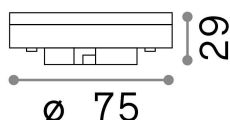

Información general

Lampadine e accessori - Lampadine gx53

Ean	8021696252551
Artículo	GX53 9W 3000K CRI80 DIMM
Instalación	-
Garantía	5 years
Peso bruto	0.03 kg
Volumen	0.000256 m ³

Información técnica

Peso neto	0.03 kg
Clase de aislamiento	-
Cumplimiento	CE
Salida de potencia	220-240 V AC 50 Hz
Dimmer	1, TRIAC
Fuente de alimentación	Not required

Información de la fuente

Poder	9 W
Emisiones	Direct
Consumo máximo	max 9,00 W
CCT LED	3000 K
Duración LED (t. 25°C)	25000 h
CRI	> 80
Ángulo del haz de luz	110 °
Luz útil	890 lm
Energía de reserva	< 0.50 W