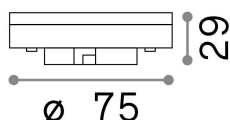

Información general

Lampadine e accessori - Lampadine gx53

Ean	8021696123936
Artículo	GX53 9W 3000K CRI80
Instalación	-
Garantía	5 years
Peso bruto	0.03 kg
Volumen	0.000256 m ³

Información técnica

Peso neto	0.03 kg
Clase de aislamiento	-
Cumplimiento	CE
Salida de potencia	220-240 V AC 50 Hz
Dimmer	NO, On-Off
Fuente de alimentación	Not required

Información de la fuente

Poder	9 W
Emisiones	Direct
Consumo máximo	max 9,10 W
CCT LED	3000 K
Duración LED (t. 25°C)	25000 h
CRI	> 80
Ángulo del haz de luz	110 °
Luz útil	910 lm