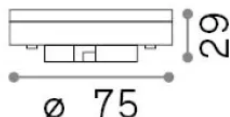

Información general

Lampadine e accessori - Lampadine gx53

Ean	8021696288383
Articulo	GX53 9W 3000K CRI90
Instalación	-
Garantía	5 years
Peso bruto	0.03 kg
Volumen	0.000256 m ³

Información técnica

Peso neto	0.03 kg
Clase de aislamiento	-
Cumplimiento	CE
Salida de potencia	220-240 V AC 50 Hz
Dimmer	Non-dimmable, On-Off
Fuente de alimentación	Not required

Información de la fuente

Poder	9 W
Emisiones	Direct
Consumo máximo	max 9 W
CCT LED	3000 K
Duración LED (t. 25°C)	25000 h
CRI	> 90
Ángulo del haz de luz	110 °
Luz útil	940 lm