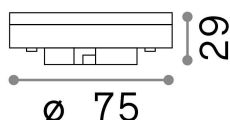

Información general

Lampadine e accessori - Lampadine gx53

Ean	8021696252568
Artículo	GX53 9W 4000K CRI80 DIMM
Instalación	-
Garantía	5 years
Peso bruto	0.03 kg
Volumen	0.000256 m³

Información técnica

Peso neto	0.03 kg
Clase de aislamiento	-
Cumplimiento	CE
Salida de potencia	220-240 V AC 50 Hz
Dimmer	1, TRIAC
Fuente de alimentación	Not required

Información de la fuente

Poder	9 W
Emisiones	Direct
Consumo máximo	max 9,00 W
CCT LED	4000 K
Duración LED (t. 25°C)	25000 h
CRI	> 80
Ángulo del haz de luz	110 °
Luz útil	900 lm
Energía de reserva	< 0.50 W