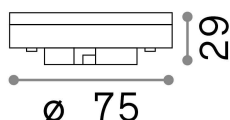

Información general

Lampadine e accessori - Lampadine gx53

Ean	8021696154008
Artículo	GX53 9W 4000K CRI80
Instalación	-
Garantía	5 years
Peso bruto	0.03 kg
Volumen	0.000256 m ³

Información técnica

Peso neto	0.03 kg
Clase de aislamiento	-
Cumplimiento	CE
Salida de potencia	220-240 V AC 50 Hz
Dimmer	NO, On-Off
Fuente de alimentación	Not required

Información de la fuente

Poder	9 W
Emisiones	Direct
Consumo máximo	max 9,10 W
CCT LED	4000 K
Duración LED (t. 25°C)	25000 h
CRI	> 80
Ángulo del haz de luz	110 °
Luz útil	1000 lm