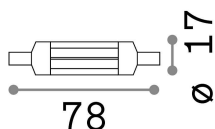

Información general

Lampadine e accessori - Lampadine r7s

Ean	8021696266770
Artículo	R7s COB 06W 450Lm 3000K CRI80 DIMM
Instalación	-
Garantía	5 years
Peso bruto	0.01 kg
Volumen	3.4e-05 m ³

Información técnica

Peso neto	0.01 kg
Clase de aislamiento	-
Cumplimiento	CE
Salida de potencia	220-240 V AC 50 Hz
Dimmer	1, TRIAC
Fuente de alimentación	Not required

Información de la fuente

Poder	6 W
Emisiones	Diffuse
Consumo máximo	max 5,90 W
CCT LED	3000 K
Duración LED (t. 25°C)	20000 h
CRI	> 80
Ángulo del haz de luz	-
Luz útil	450 lm
Riesgo fotobiológico	EXEMPT
Energía de reserva	< 0.50 W