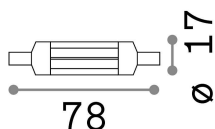

#### Lampadine e accessori - Lampadine r7s

<b>Ean</b>	8021696272382
<b>Artículo</b>	R7s COB 06W 480Lm 4000K CRI80 DIMM
<b>Instalación</b>	-
<b>Garantía</b>	5 years
<b>Peso bruto</b>	0.01 kg
<b>Volumen</b>	3.4e-05 m <sup>3</sup>

### Información de la fuente

<b>Poder</b>	6 W
<b>Emisiones</b>	Diffuse
<b>Consumo máximo</b>	max 5,90 W
<b>CCT LED</b>	4000 K
<b>Duración LED (t. 25°C)</b>	20000 h
<b>CRI</b>	> 80
<b>Ángulo del haz de luz</b>	-
<b>Luz útil</b>	480 lm
<b>Energía de reserva</b>	< 0.50 W