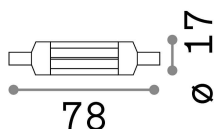

Información general

Lampadine e accessori - Lampadine r7s

Ean	8021696189109
Artículo	R7s COB 07W 560Lm 3000K CRI80
Instalación	-
Garantía	5 years
Peso bruto	0.01 kg
Volumen	3.4e-05 m ³

Información técnica

Peso neto	0.01 kg
Clase de aislamiento	-
Cumplimiento	CE
Salida de potencia	220-240 V AC 50 Hz
Dimmer	NO, On-Off
Fuente de alimentación	Not required

Información de la fuente

Poder	7 W
Emisiones	Diffuse
Consumo máximo	max 6,90 W
CCT LED	3000 K
Duración LED (t. 25°C)	20000 h
CRI	> 80
Ángulo del haz de luz	-
Luz útil	560 lm