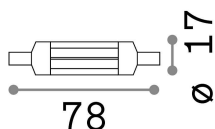

Información general

Lampadine e accessori - Lampadine r7s

Ean	8021696272375
Artículo	R7s COB 07W 580Lm 4000K CRI80
Instalación	-
Garantía	5 years
Peso bruto	0.01 kg
Volumen	3.4e-05 m ³

Información técnica

Peso neto	0.01 kg
Clase de aislamiento	-
Cumplimiento	CE
Salida de potencia	220-240 V AC 50 Hz
Dimmer	NO, On-Off
Fuente de alimentación	Not required

Información de la fuente

Poder	7 W
Emisiones	Diffuse
Consumo máximo	max 6,90 W
CCT LED	4000 K
Duración LED (t. 25°C)	20000 h
CRI	> 80
Ángulo del haz de luz	-
Luz útil	580 lm
Riesgo fotobiológico	EXEMPT