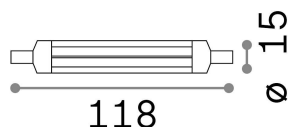

Información general

Lampadine e accessori - Lampadine r7s

Ean	8021696189093
Artículo	R7s COB 13W 760Lm 3000K CRI80
Instalación	-
Garantía	5 years
Peso bruto	0.01 kg
Volumen	5e-05 m ³

Información técnica

Peso neto	0.01 kg
Clase de aislamiento	-
Cumplimiento	CE
Salida de potencia	220-240 V AC 50 Hz
Dimmer	NO, On-Off
Fuente de alimentación	Not required

Información de la fuente

Poder	13 W
Emisiones	Diffuse
Consumo máximo	max 12,90 W
CCT LED	3000 K
Duración LED (t. 25°C)	20000 h
CRI	> 80
Ángulo del haz de luz	-
Luz útil	760 lm