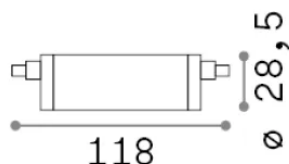

Información general

Lampadine e accessori - Lampadine r7s

Ean	8021696307855
Artículo	R7s SMD 14W 1600Lm 3000K CRI80 DIMM
Instalación	-
Garantía	5 years
Peso bruto	0.08 kg
Volumen	0.000108 m ³

Información técnica

Peso neto	0.07 kg
Clase de aislamiento	-
Cumplimiento	CE
Salida de potencia	220-240 V AC 50 Hz
Dimmer	1, TRIAC
Fuente de alimentación	Not required

Información de la fuente

Poder	14 W
Emisiones	Diffuse
Consumo máximo	max 14 W
CCT LED	3000 K
Duración LED (t. 25°C)	15000 h
CRI	> 80
Ángulo del haz de luz	-
Luz útil	2100 lm
Riesgo fotobiológico	EXEMPT
Energía de reserva	< 0.50 W